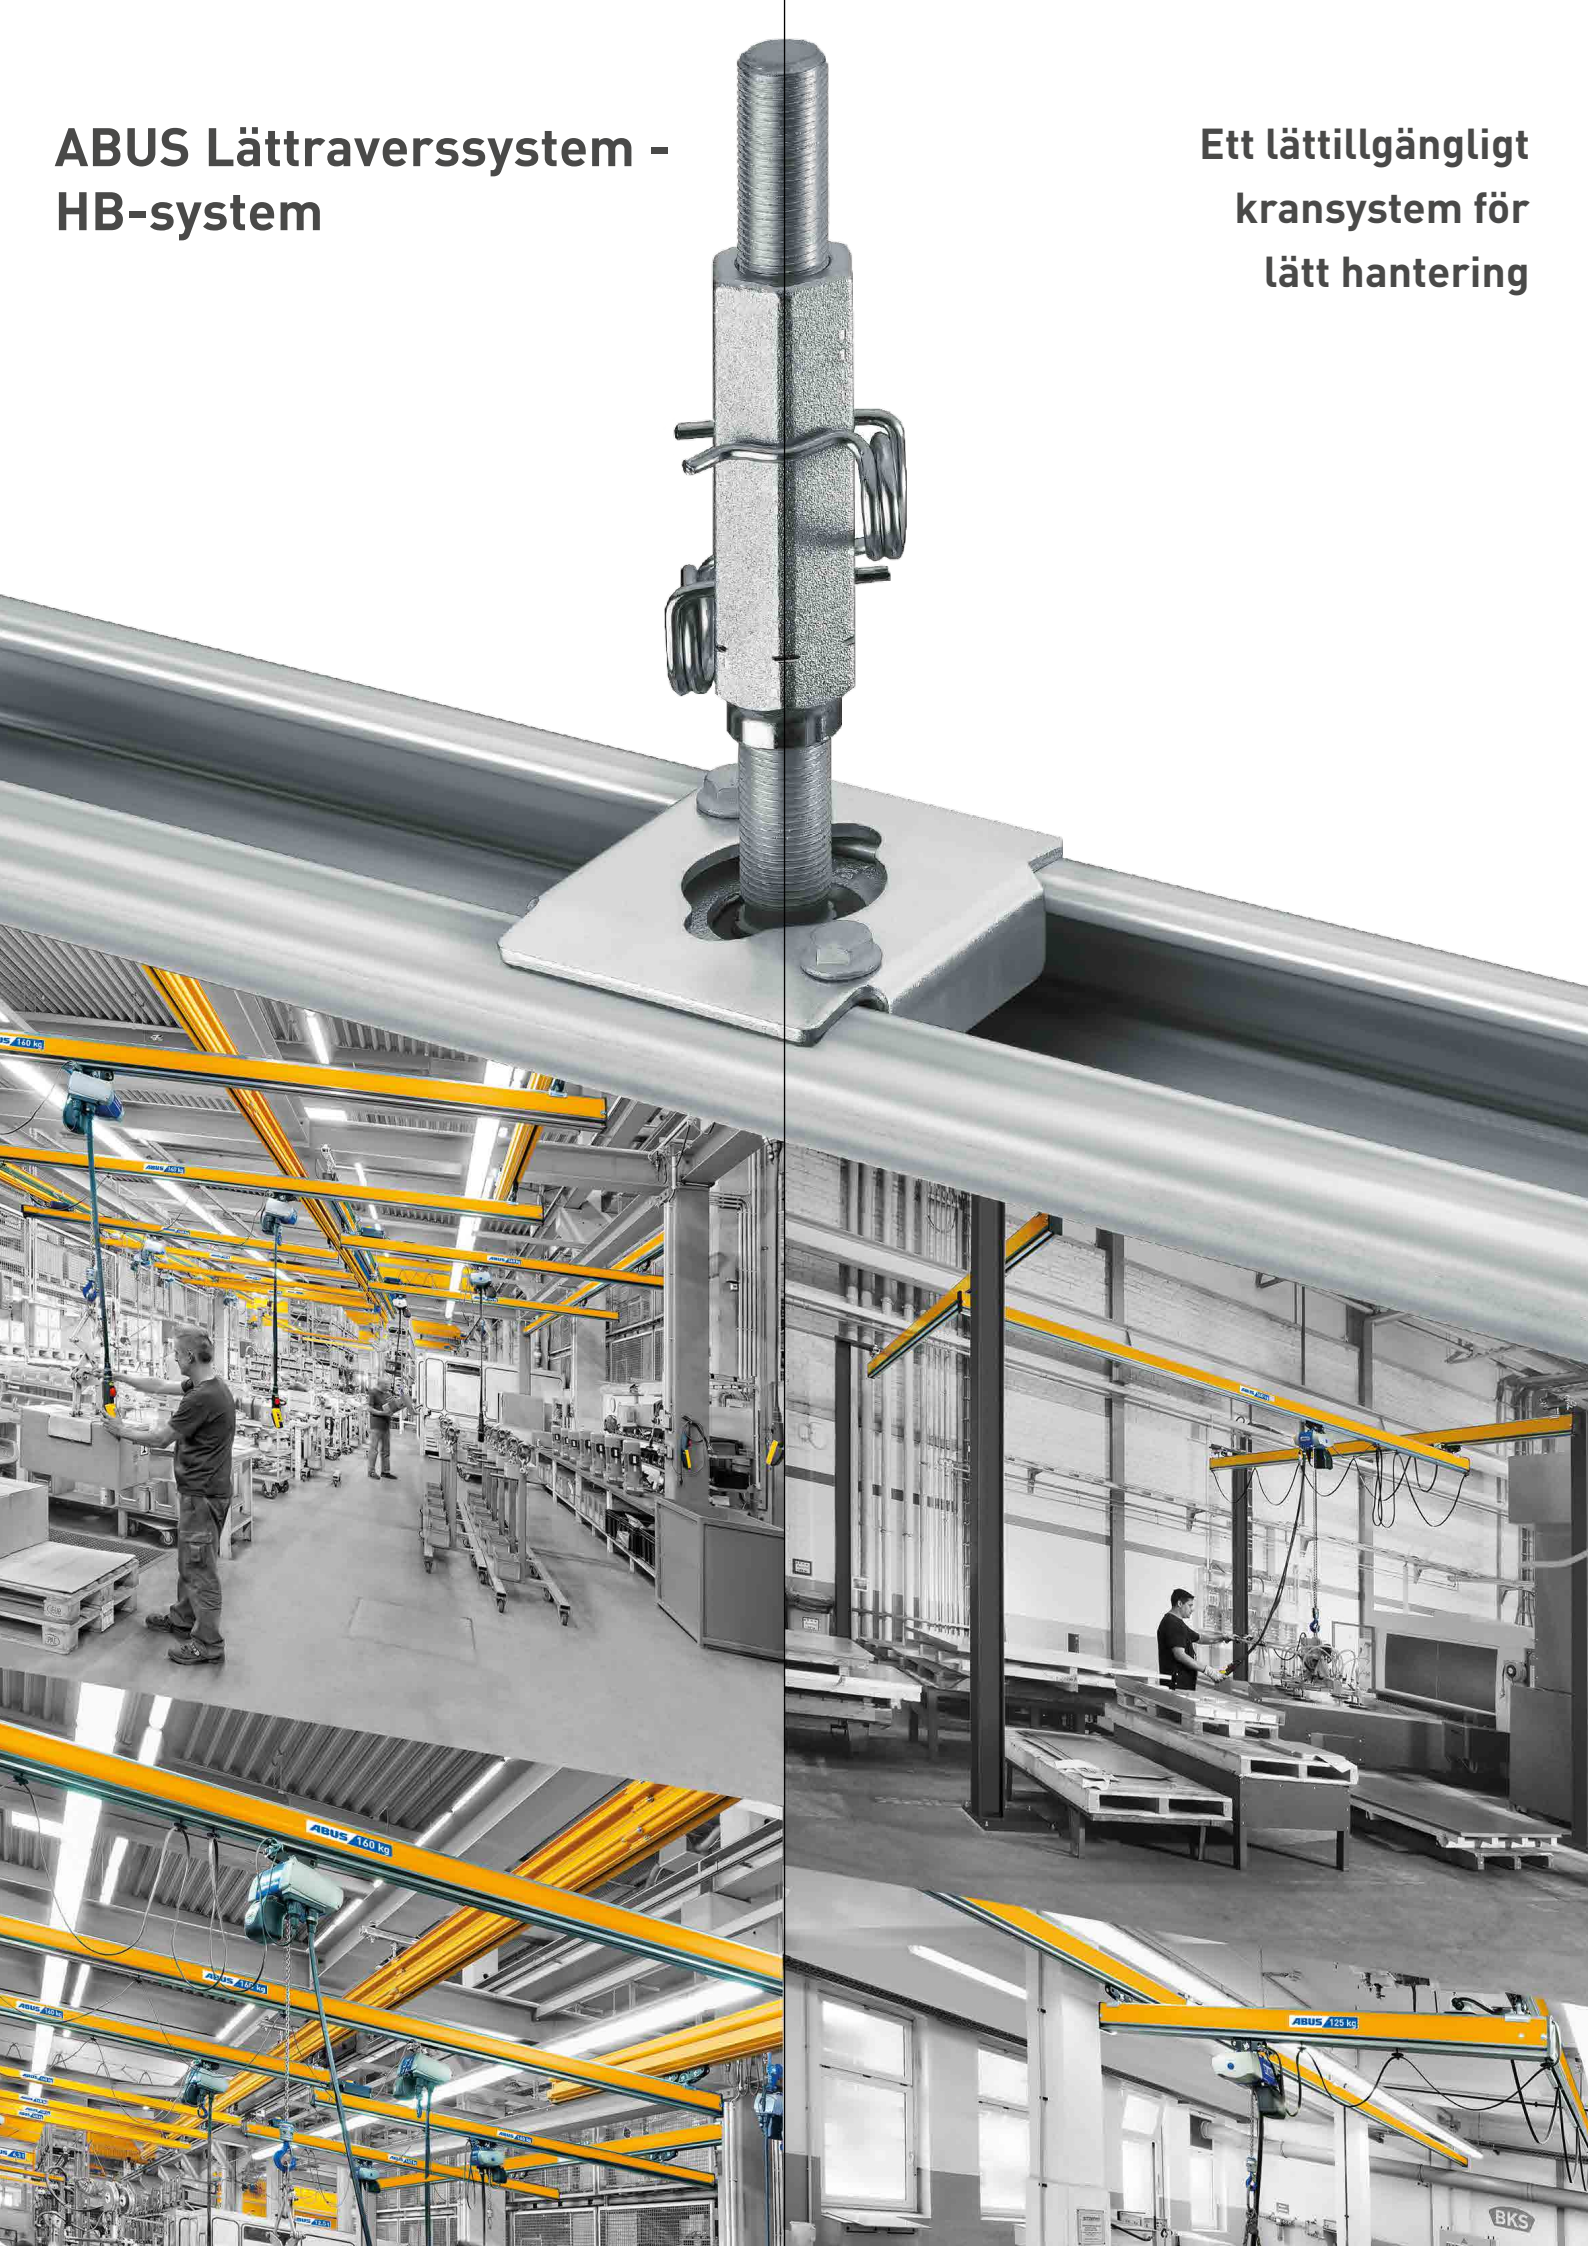

ABUS Lättraverssystem - HB-system

Ett lättillgängligt
kranssystem för
lätt hantering

Flänsklämma

Dymlingsinfästning

Standardkonsol

Omklamring

Profilkonsol

Genomgående konsol

Genomgående konsol för betongelement

Infästningssystem

Standardiserade och kombinerade infästningslösningar för kundunika lösningar.

Kort upphängning

Normal upphängning

Vinkelupphängning

Normal förstärkningsupphängning

Vinklad förstärkningsupphängning

V-upphängning

Upphängningar

Flexibla upphängningsmöjligheter ger breda möjligheter för kundanpassningar.

HB110 S

HB150 S

HB150 A

HB190 S