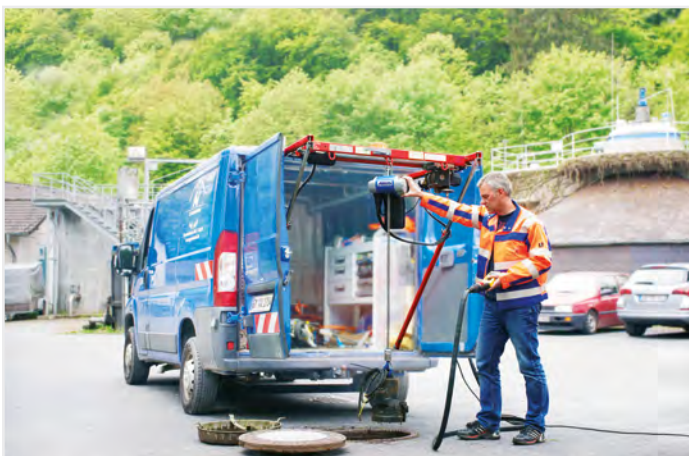

Nätanslutning

230 V/1-fas

Ger enkel anslutning via 230 V uttag.

Steglös

lyfthastighet

Smidig och mjuk lyfthantering via steglös lyfthastighet.

Lyftkapacitet

125 kg alt. 250 kg

Det finns 2 modeller av GMC.

Lyfthöjd

upp till 20 m

Lyfthöjder i utförande 3, 6, 10 alt. 20 m.

Leverans

Snabb leverans erbjuds.*

CE-märkt

Säkerhet enligt internationella normer.

Exempel på användning:

Extrautrustning: