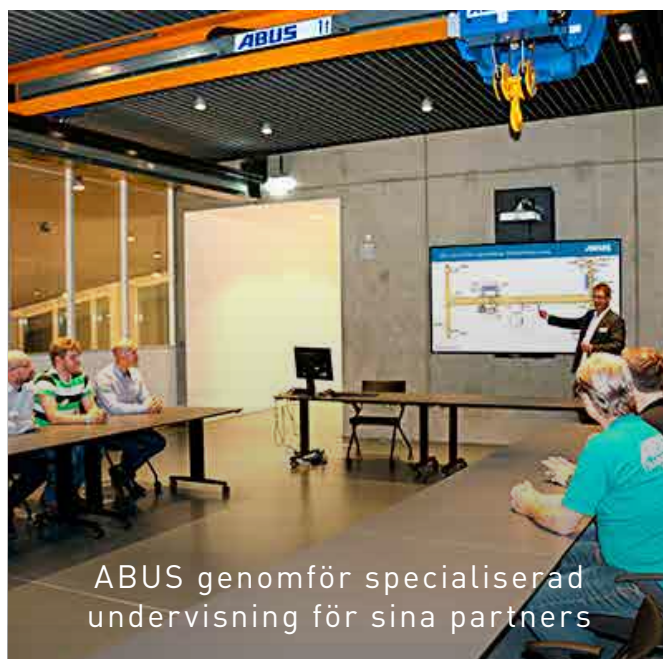

# FASCINERANDE INBLICK I KRANVÄRLDEN

---

**ABUS**  
KRANSYSTEM

På 3 olika nivåer finns varierande kranlösningar som alla kan provköras

Känn på våra produkter på nära håll via en guidad tur i KranHaus

ABUS genomför specialiserad undervisning för sina partners

Upplev kranåk på en travers 8 m. ovanför golvet

Parera med din egen kropp med olika tekniklösningar på åkverken

Få en inblick i vår produktion med ett fabriksbesök

Upptäck mångfalden och enkelheten med ABUS lätta lyft lösningar

Bekanta er med olika lösningar för anslutningar för lätttraverser

Åk tillsammans med en travers och upplev tekniken, 8 m. ovanför golvet, provkör vår olika kransystem med och utan laster – ABUS KranHaus vid huvudkontoret i tyska Gummersbach erbjuder en lärorik upplevelse inom kranvärlden. Hallen omfattar 1600 kvm och erbjuder kunder

att kunna provköra ABUS olika kranmodeller, erbjuda kran tekniker professionell utbildning i moderna lokaler, hålla seminarier i en härlig kranmiljö. Ni är varmt välkomna att personligen uppleva ABUS KranHaus.