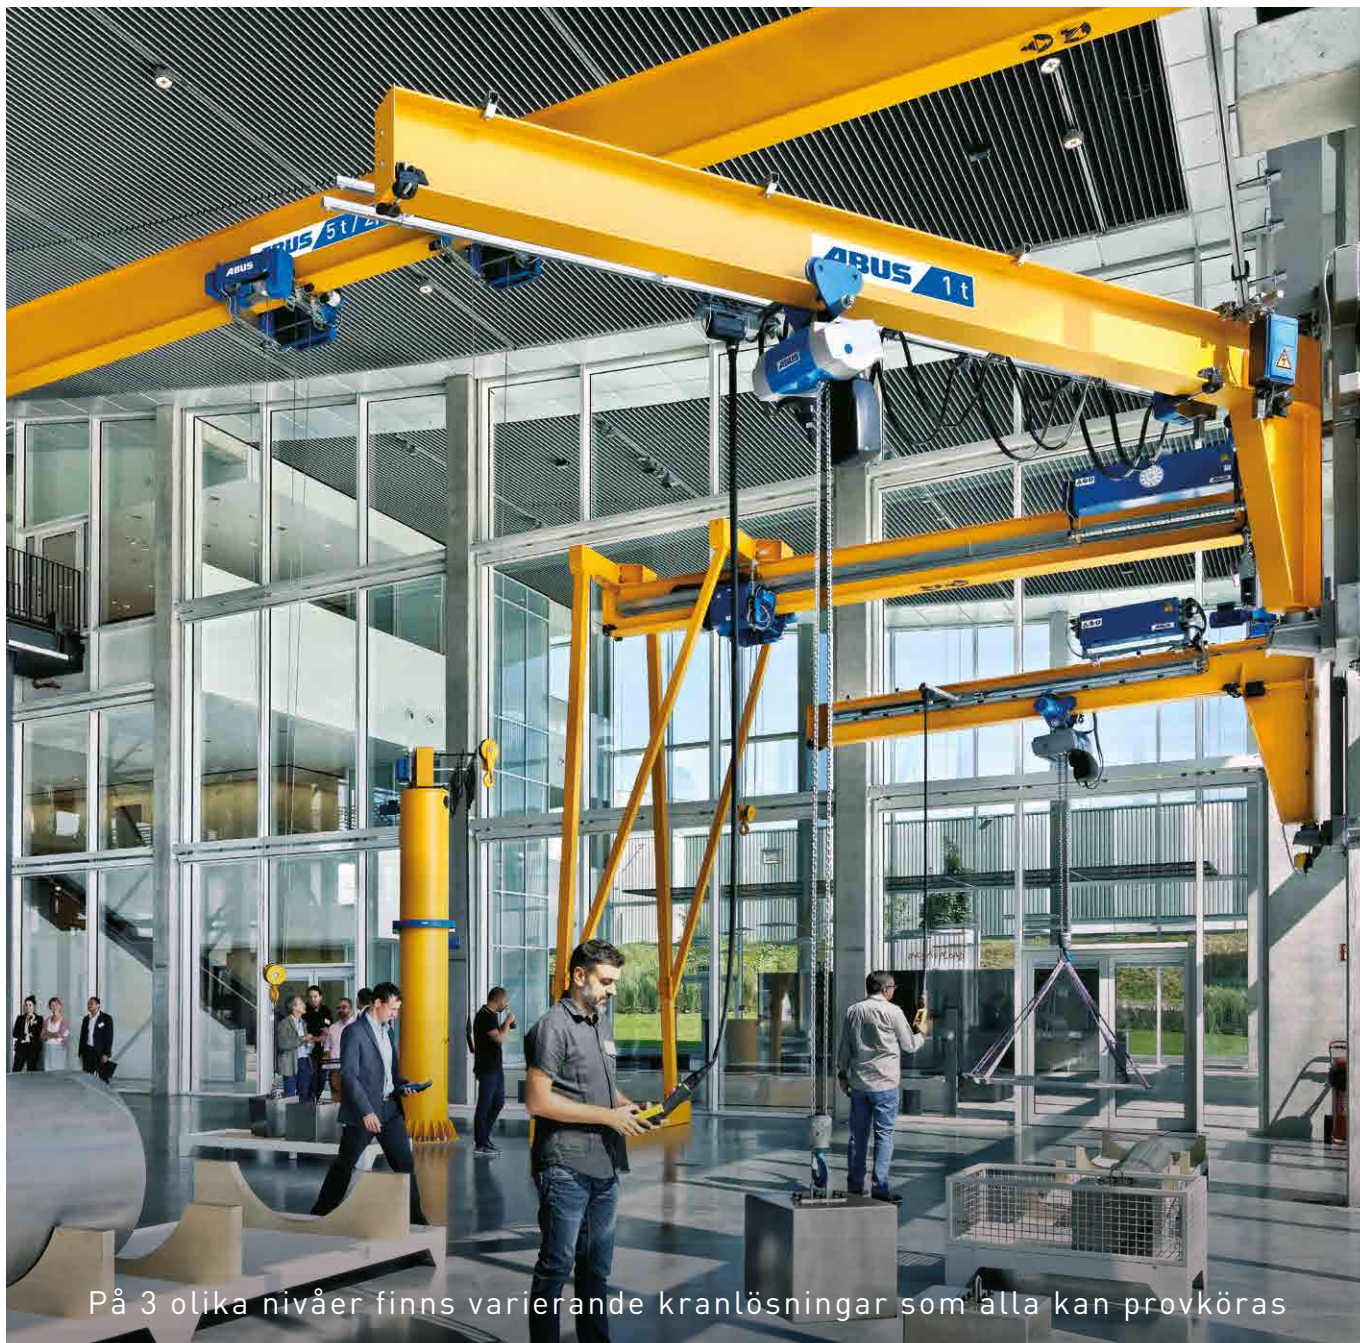

# FASCINERANDE INBLICK I KRANVÄRLDEN

---

**ABUS**  
KRANSYSTEM

På 3 olika nivåer finns varierande kranlösningar som alla kan provköras

Känn på våra produkter på nära håll via en guidad tur i KranHaus

ABUS genomför specialiserad undervisning för sina partners

Upplev kranåk på en travers 8 m. ovanför golvet

Parera med din egen kropp med olika tekniklösningar på åkverken

Få en inblick i vår produktion med ett fabriksbesök

Upptäck mångfalden och enkelheten med ABUS lätta lyft lösningar

Bekanta er med olika lösningar för anslutningar för lätttraverser

Åk tillsammans med en travers och upplev tekniken, 8 m. ovanför golvet, provkör vår olika kransystem med och utan laster – ABUS KranHaus vid huvudkontoret i tyska Gummersbach erbjuder en lärorik upplevelse inom kranvärlden. Hallen omfattar 1600 kvm och erbjuder kunder