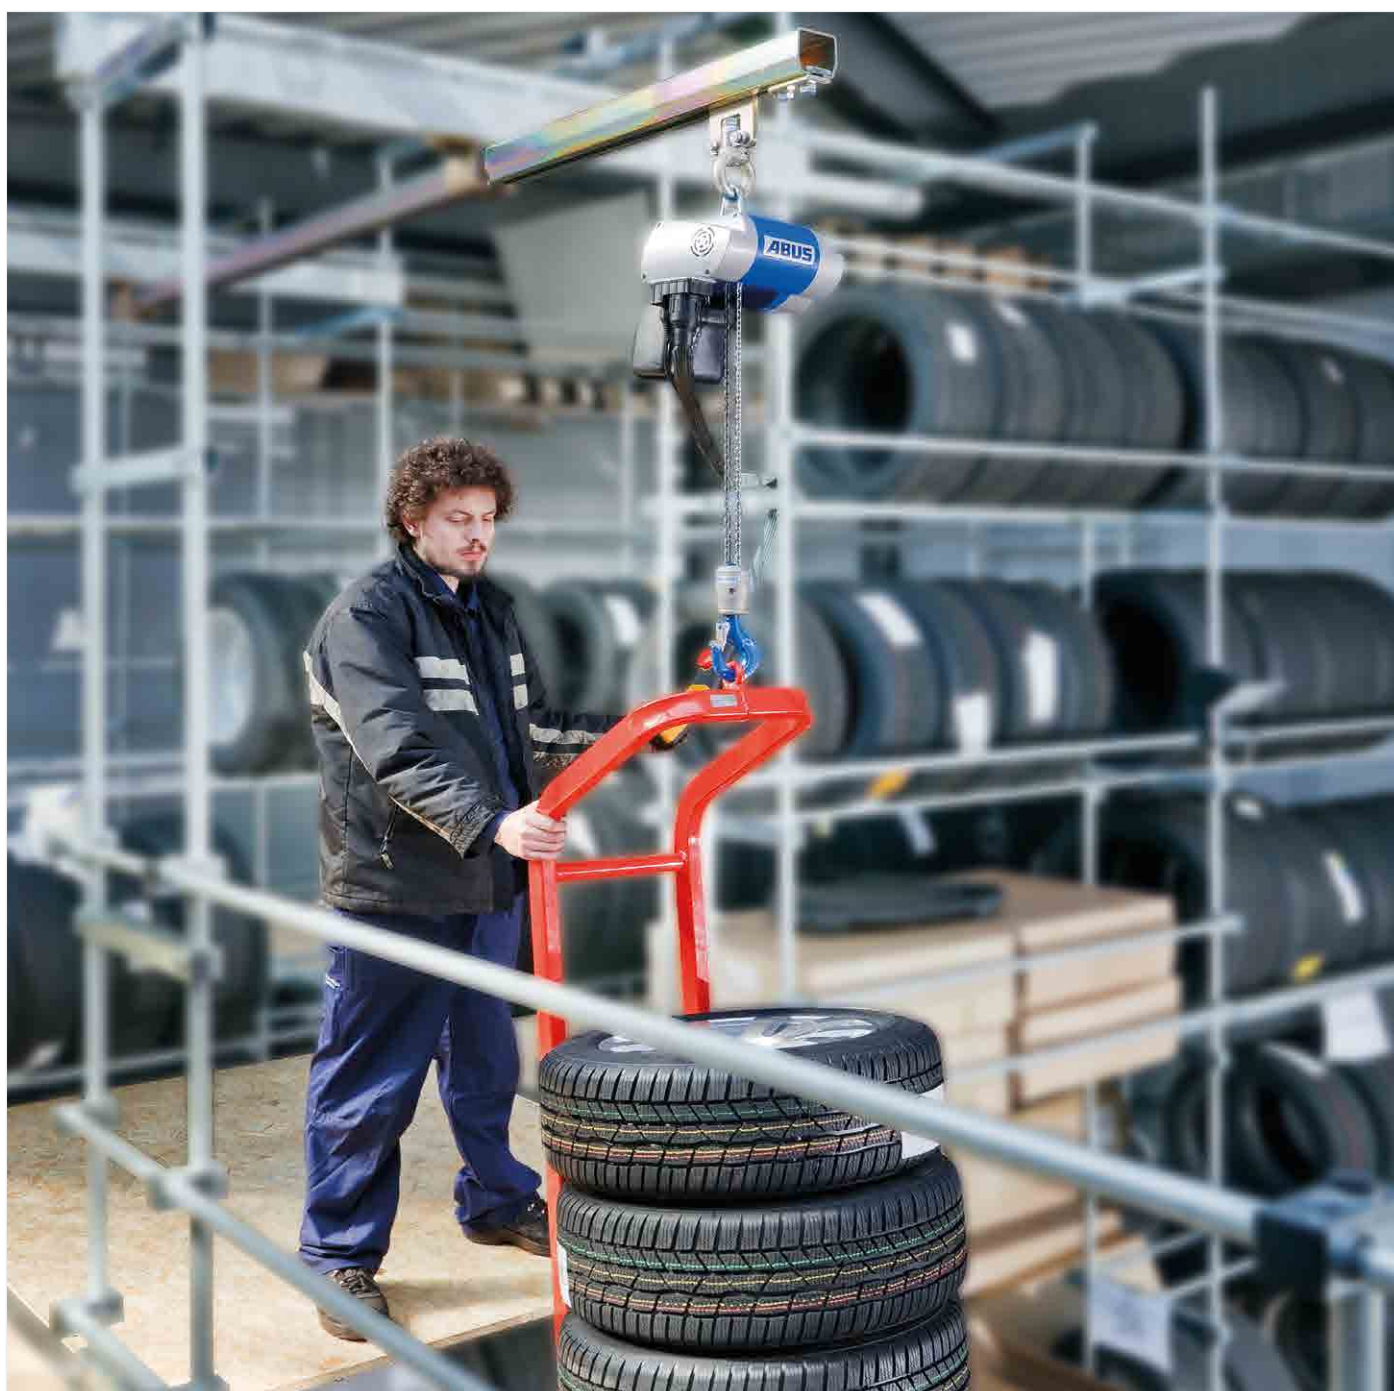

Kättingtelfer ABUCompact GMC

Lätta lyft med en lättviktare

230 V

upp till
200 kg

upp till
20 m

48 h

ABUS Kransystem AB - Strågatán 5 - 653 43 Karlstad - Tel 054-55 56 50 - Fax: 054-55 56 57 - E-mail: info@abus-kransystem.se