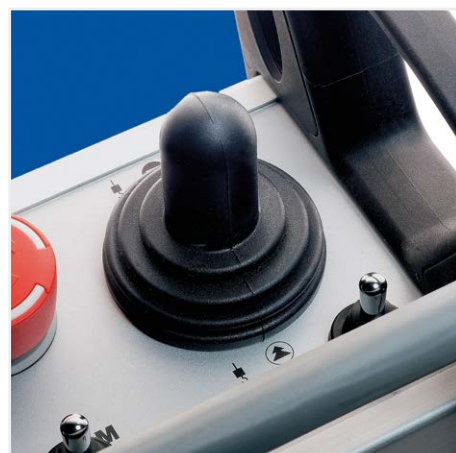

ABURemote

Frihet som du behöver

ABURemote ger dig den frihet du behöver vid transport av tunga laster.
Flytta lasten från platsen med störst säkerhet och där du har den bästa överblicken.
Med Button kan du till och med manövrera lasten med en hand.

Smidig

manövrering

Med den ergonomiska handsändaren Button manövrerar du kranen med en hand. Med stora kommandoknappar med lång slaglängd och noggrant utarbetade tryckpunkter kan du arbeta länge utan att trötta ut handen.

Modern

menynavigering

Även om funktionerna är många kommer du snabbt att lära dig ABURemote. Med den intuitiva menyn kan du snabbt komma åt de olika kranfunktionerna. Fyra funktionsknappar kan du tilldela de kommandon som du använder mest.

Säker

mot funktionsstörningar

ABURemote kommunicerar automatiskt med kranen på fria radiokanaler, vilket gör den mycket säker mot störningar. Alla kommandon når kranen utan problem och den önskade funktionen utförs.