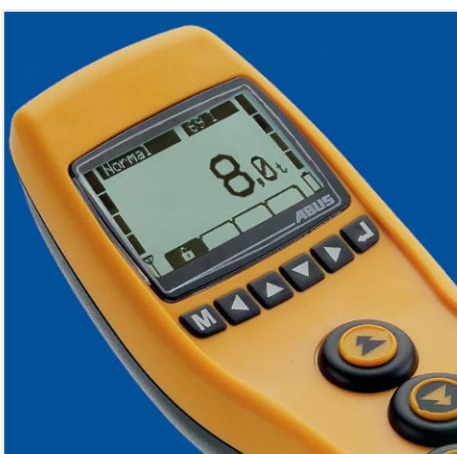

ABURemote

Frihet som du behöver

ABURemote ger dig den frihet du behöver vid transport av tunga laster.
Flytta lasten från platsen med störst säkerhet och där du har den bästa överblicken.
Med Button kan du till och med manövrera lasten med en hand.

Smidig

manövrering

Med den ergonomiska handsändaren Button manövrerar du kranen med en hand. Med stora kommandoknappar med lång slaglängd och noggrant utarbetade tryckpunkter kan du arbeta länge utan att trötta ut handen.

Säker

mot funktionsstörningar

ABURemote kommunicerar automatiskt med kranen på fria radiokanaler, vilket gör den mycket säker mot störningar. Alla kommandon når kranen utan problem och den önskade funktionen utförs.

Upplyst

display

På den upplysta displayen visas information om valda inställningar, aktiva kranar och åkverk/åkvagnar, styrkan på radio-signalen och batteriets kapacitet. Om ett lastindikatorsystem har installerats visas naturligtvis även vikten på lasten i kroken. Vid önskemål kan till och med nettovikt visas.