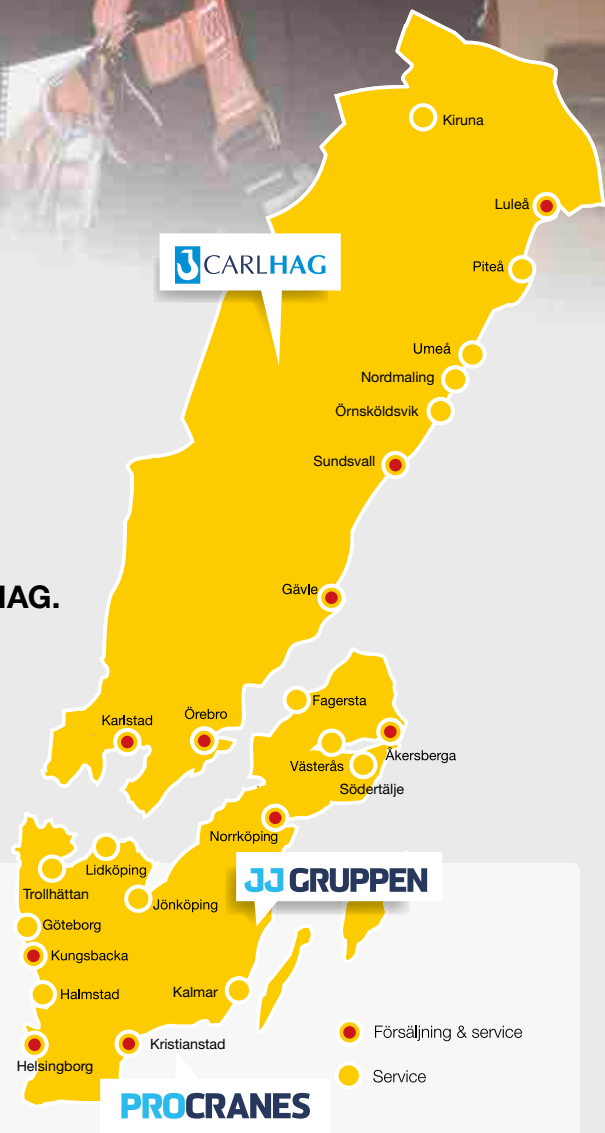

## Här hittar du oss!

AUKTORISERAD ÅTERFÖRSÄLJARE  
JJ GRUPPEN & CARLHAG

**Välkommen att kontakta din närmaste auktoriserade återförsäljare inom ABUS Sverige gruppen.**

Se kartan för geografiskt ansvarsområde.

### CARLHAG

**Karlstad:** 054 555 770  
**Timrå:** 060 525 420  
**Gävle:** 026 252 290  
**Luleå:** 060 575 457  
**Örebro:** 019 101 942  
[www.carlhag.se](http://www.carlhag.se)