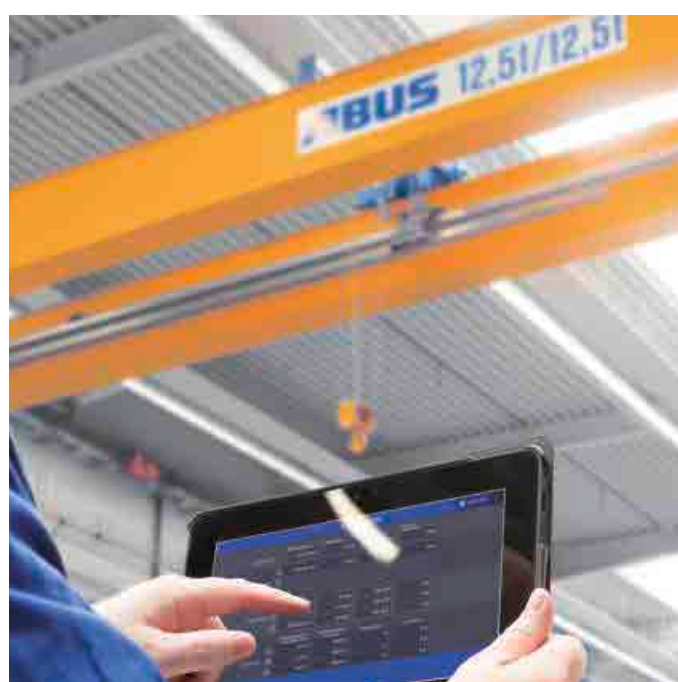

## Detta är ABUS Sverige Gruppen

ABUS Sverige Gruppen arbetar med allt från att designa lyftanläggningar till att leverera nyckelfärdiga anläggningar inklusive kranbanor och att utföra service och underhåll på den installerade anläggningen.