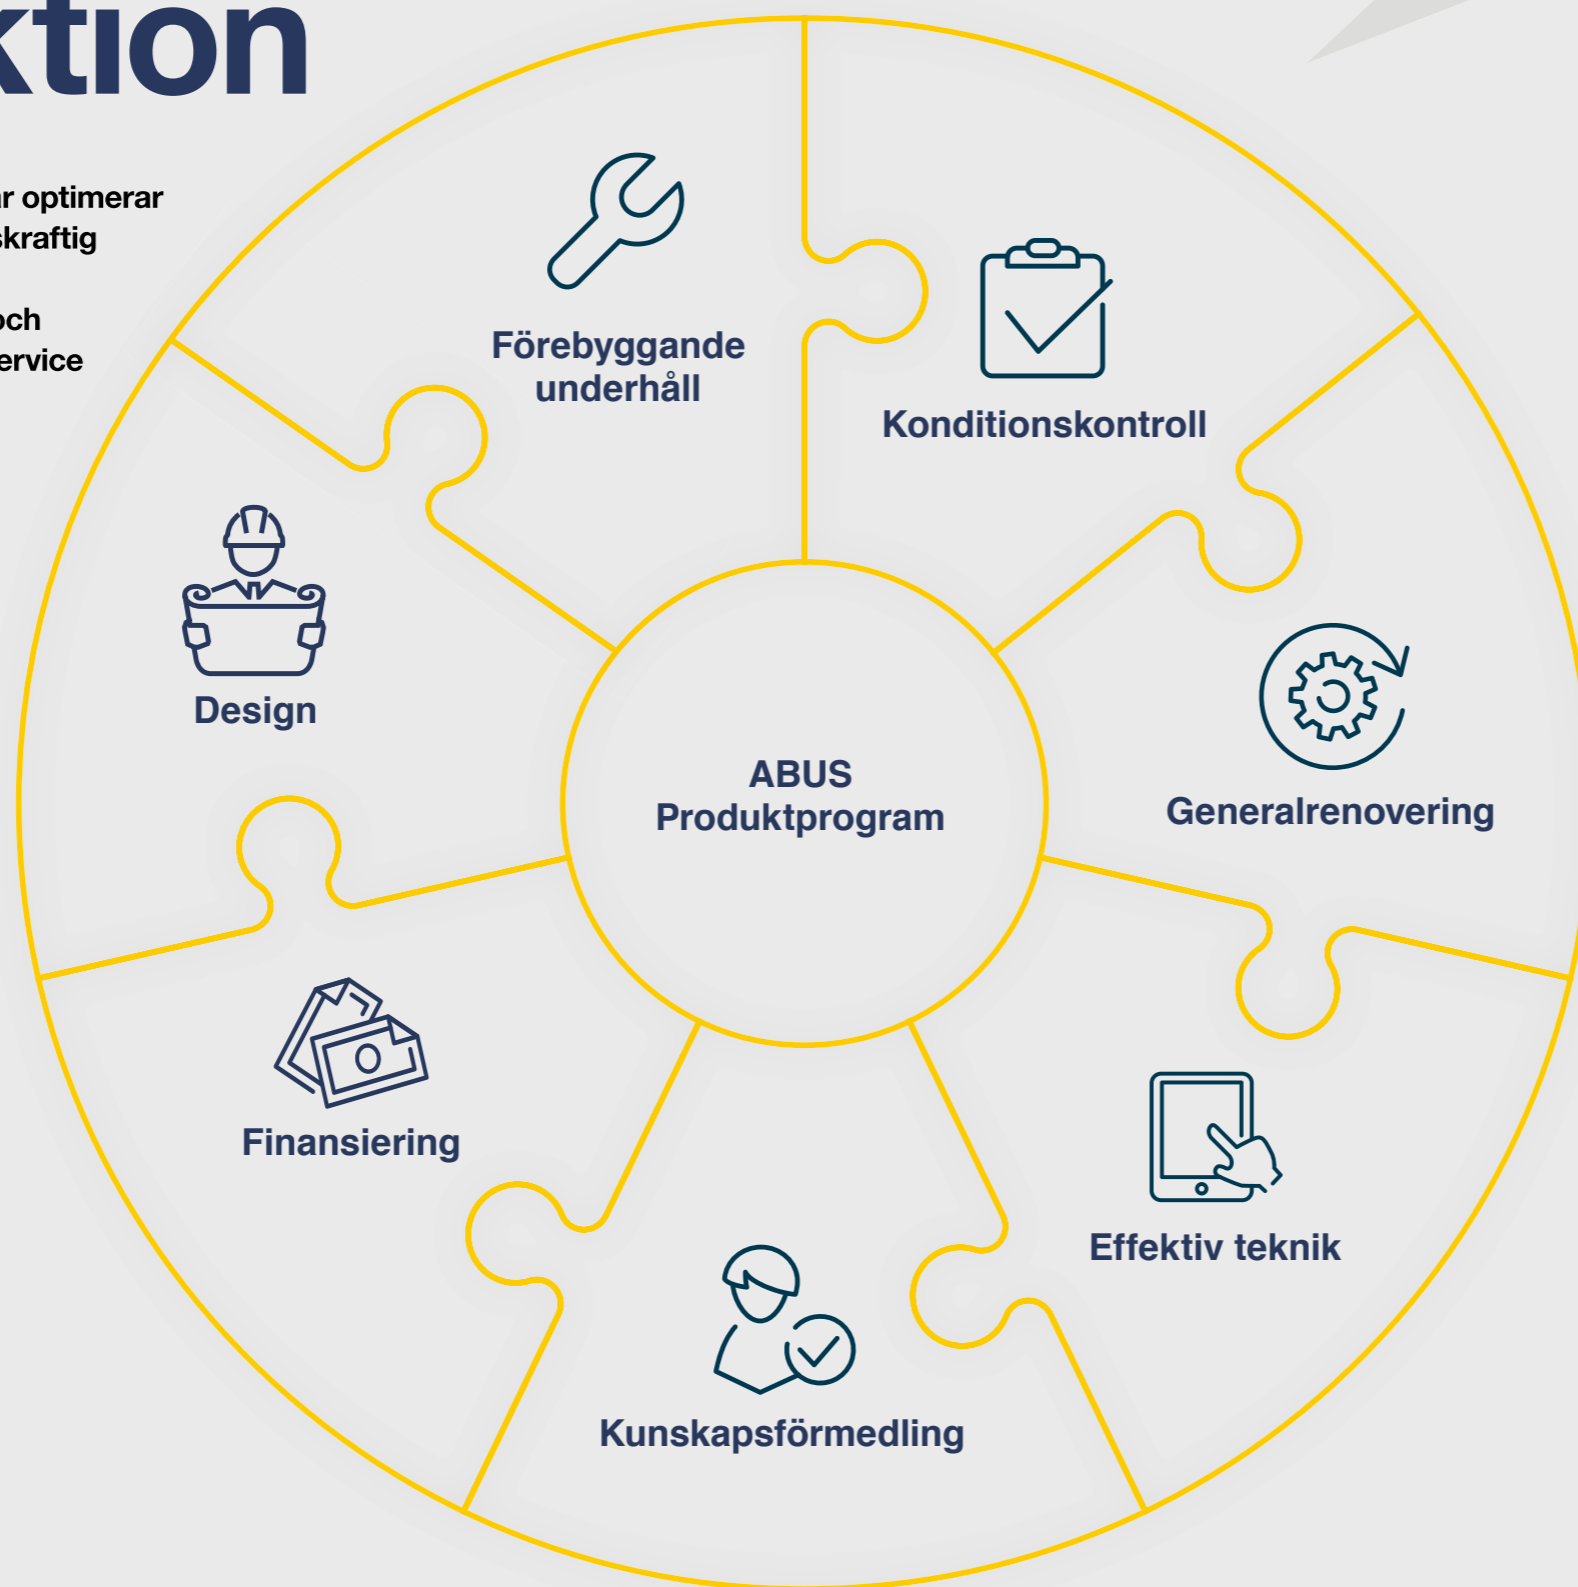

Sju pusselbitar som optimerar din produktion

Med kranssystem från ABUS kranar optimerar du dina möjligheter till konkurrenskraftig produktion.

Förutom våra lyftanläggningar och tillbehör erbjuder vi tjänster och service som maximerar det värde som du får av din anläggning – service, konditionskontroller, utbildningar och finansiering. En komplett lyftlösning helt enkelt!

Läs mer...

... i broschyren **Service, utbildning och konditionskontroller**, där vi beskriver hur vår organisation står till ditt förfogande från den dag vi har installerat din nya lyftanläggning.

Ladda ner från www.abus-kranssystem.se eller kontakta din återförsäljare.

Förebyggande underhåll – ABUS Service

Vi erbjuder ABUS Service såväl på ABUS krananläggningar som på lyftanläggningar av annat fabrikat. Våra välutbildade och erfarna servicetekniker följer våra specialutvecklade underhållsprogram. Detta ger dig optimala kostnader och hög tillgänglighet. Du kan välja service och reparationer efter tre olika modeller: Basservice, Standardservice och Plusservice. **5 års produktförsäkring ingår – läs mer på omstående sida.**

Konditionskontroll – ABUS Check

Telfrar dimensioneras generellt för en teoretisk livslängd på tio år. Efter detta kan man med regelbunden konditionskontroll säkerställa flera års extra livslängd. Kranar skall efter tjugo år kontrolleras när det gäller stålets bärighet och konditionen i övrigt. För att få en opartisk bedömning samarbetar vi med DEKRA Industrial AB.

Generalrenovering – ABUS Life

Resultatet av ABUS Check blir underlag för generalrenovering av telfern eller kranen. Efter genomförd generalrenovering intygar vi anläggningens förlängda livslängd. Vi ombesörjer även konditionskontroll av andra kranfabrikat.

Effektiv teknik – ABUControl

Med ABUS nya elektroniska styrsystem ABUControl lagras en mängd information om kranens alla rörelser, så att du kan se drifttid, antal starter, lastkollektiv, återstående livstid på telfer etc. Via WiFi får du snabbt en diagnos som förenklar underhållet. Ett överskådligt gränssnitt som ger tidseffektiv användarvänlighet!

Kunskapsförmedling – ABUS Utbildning

Vi erbjuder kranförarutbildning enligt Arbetsmiljöverkets krav. Vi arrangerar även ABUS Servicekurs, en unik kurs på marknaden, där vi utbildar kunder med egen underhållspersonal i hur man genomför basservice på ABUS krananläggningar. Dessutom förmedlar vi andra utbildningar inom området, till exempel höghöjdsarbeten och truckförarutbildning.

Finansiering – ABUS Leasing

Med ABUS Leasing erbjuds möjligheten att finansiera kraninvesteringen utan att binda kapital i maskinanläggningar. Detta gör det lätt att budgetera och ökar dina möjligheter att finansiera verksamheten. Förutom finansiell leasing erbjuder vi även funktionsleasing som inkluderar ABUS Service. ABUS Leasing är en helhetslösning från projektering till drift. **Läs mer på omstående sida.**

Design – Skräddarsydda lyftlösningar