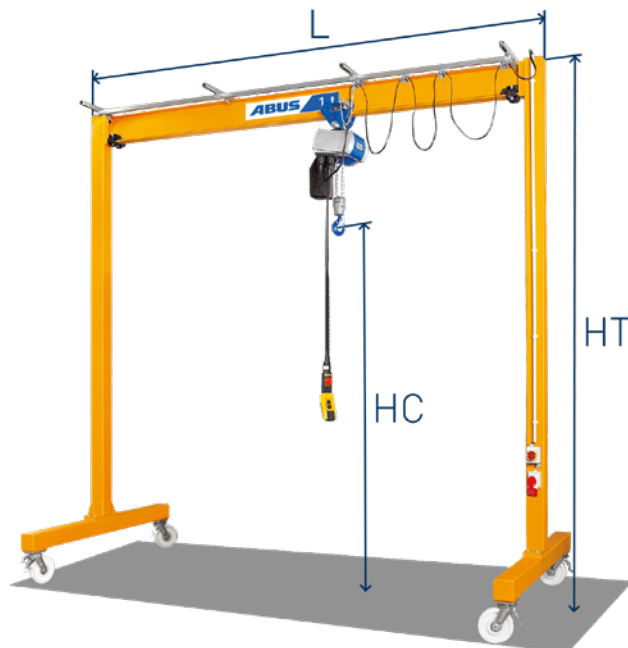

ABUS LPK Lättportalkran

Stark och flexibel

upp till 2 t

upp till 5 m

upp till 7,9 m

Kort
leveranstid

ABUS Kransystem AB – Strågatán 5 – 653 43 Karlstad – Tel. 054-55 56 50 – E-mail: info@abus-kransystem.se

ABUS portalkran typ LPK är den rätta lösningen för Er som behöver ett flexibelt kransystem som ska kunna lyfta på flera olika ställen i produktionen. Portalkranen är dimensionerad med ABUS kättingtelferserie ABUCompact där portalkranen kan erhållas med maximal lyftkapacitet på 2000 kg. Tack vare de vridbara hjulen kan portalkranen enkelt förflyttas dit där lyft behövs. Hjulen går att låsa varav två hjul har 90 graders vinkelås för exakt positionering. ABUS portalkran typ LPK har två olika storlekar beroende på lyftkapacitet och spännvidd.

Lyftkapacitet: upp till 2000 kg
Total höjd: upp till 5000 mm
Lyftutrustning: ABUS elektriska kättingtelfer GM2, GM4 och GM6
Option: Elektriskt tväråk
Dim. klass: H2B2 enligt DIN15018
Total bredd:

kg	250	500	800	1000	1250	1600	2000
mm max	7900	7000	6500	6300	5650	5000	4000

Lyftkapacitet _____ kg

Total höjd (HT) _____ mm

Total bredd (L) _____ mm

Högsta krokposition (HC) _____ mm

Åkverk

- Manuell
- Elektriskt 5 m/min

Service

- Frakt via ABUS
- Installation av ABUS
- Service via ABUS