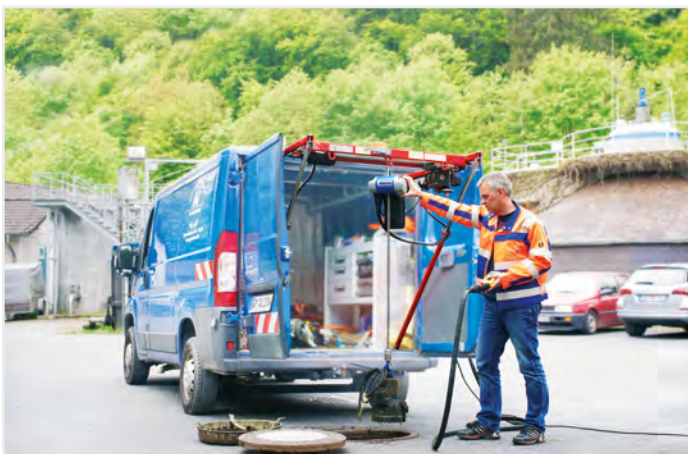

Nätanslutning

230 V/1-fas

Ger enkel anslutning via 230 V uttag.

Steglös

lyfthastighet

Smidig och mjuk lyfthantering via steglös lyfthastighet.

Lyftkapacitet

125 kg alt. 250 kg

Det finns 2 modeller av GMC.

Lyfthöjd

upp till 20 m

Lyfthöjder i utförande 3, 6, 10 alt. 20 m.

Leverans

Snabb leverans erbjuds.*

CE-märkt

Säkerhet enligt internationella normer.

Exempel på användning:

Extrautrustning: