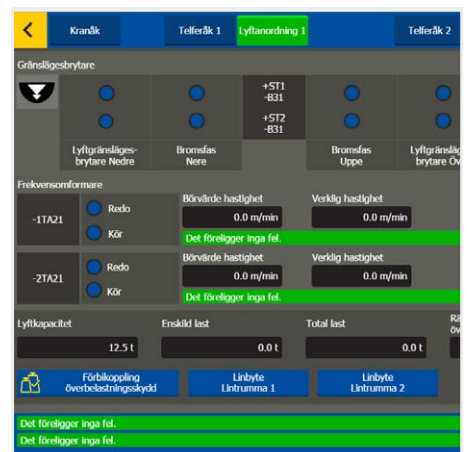

ABUCONTROL

Lyft på en ny krannivå

Funktioner som är anpassade för användningsområde och förare, mycket god servicevänlighet och modernt informations- och konfigurationsgränssnitt.

ABUS Kransystem AB - Stråtgatan 5 - 653 43 Karlstad - Tel. 054-55 56 50 - Fax 054-55 56 57 - e-mail: info@abus-kransystem.se

Komfort

Åk- och lyftrörelser

Kranarna från ABUS kan anpassas till rådande förhållanden via inställbar körprofiler. Kranar med två fasta hastigheter rör sig helt annorlunda än t.ex. frekvensstyrda kranar. Med åk- och lyftrörelser kan man anpassa kranarna till aktuell situation.

Svajkontroll

ABUS svajkontroll ökar säkerheten och komforten vid transport av gods i känsliga områden. Svajkontroll bygger på matematiska beräkningar. Härvid beaktas åkhastigheterna, acceleration och fördröjning av kran och telfer, krokpositionen och längden på lyftverket.

Servicevänlighet

KranOS

Driftdata, inställningar, serviceinformation. Med hjälp av det moderna gränssnittet KranOS har du översikt över kranen. Trådlöst, från valfri laptop eller surfplatta med webbläsare. Detta gör underhåll ännu smidigare.