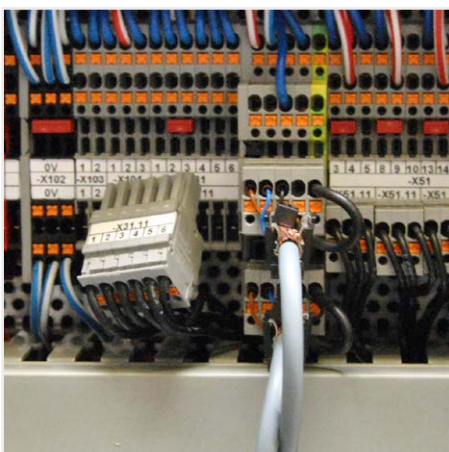

ABUCONTROL

Lyft på en ny krannivå

Funktioner som är anpassade för användningsområde och förare, mycket god servicevänlighet och modernt informations- och konfigurationsgränssnitt.

ABUS Kransystem AB - Stråtgatan 5 - 653 43 Karlstad - Tel. 054-55 56 50 - Fax 054-55 56 57 - e-mail: info@abus-kransystem.se