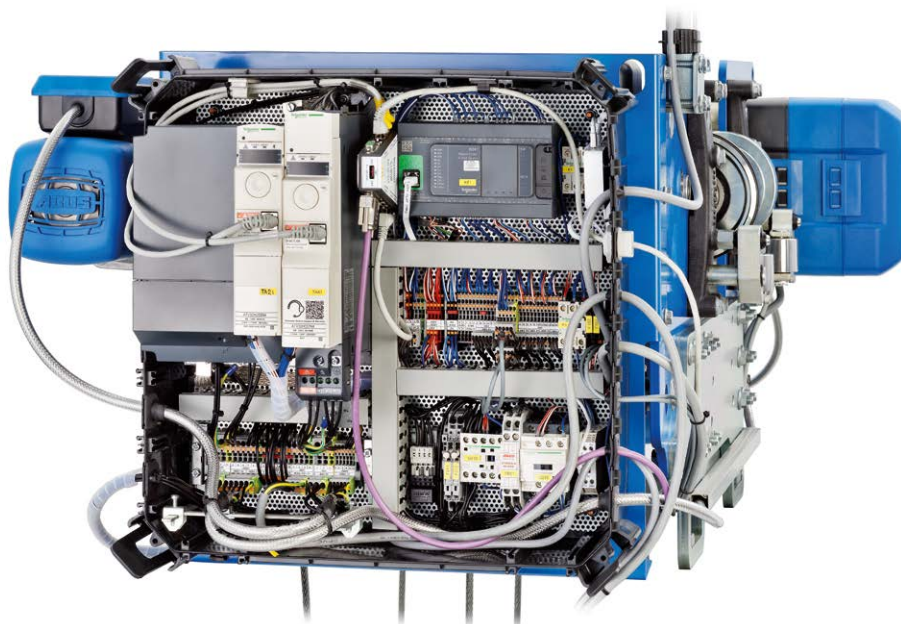

Svajkontroll

ABUS svajkontroll ökar säkerheten och komforten vid transport av gods i känsliga områden. Svajkontroll bygger på matematiska beräkningar. Härvid beaktas åkhastigheterna, acceleration och fördröjning av kran och telfer, krokpositionen och längden på lyftverket.

Säkerhet

Synkronisering

ABUS synkroniseringsstyrning ger möjlighet till synkronisering av alla åkrörelser och därmed ökad säkerhet vid transport av gemensam last. Detta system används vid kranar med två telfrar samt vid tandemdrift. Alla åkrörelser övervakas och ger samma hastighet, även om man har olika lintelfermodeller.

Servicevänlighet

KranOS

Driftdata, inställningar, serviceinformation. Med hjälp av det moderna gränssnittet KranOS har du översikt över kranen. Trådlöst, från valfri laptop eller surfplatta med webbläsare. Detta gör underhåll ännu smidigare.

Modulbaserade standardkomponenter med snabbkontakter

ABUControl satsar på välbeprövade, standardkomponenter från välkända elektroniktilverkare. Utbyte eller reparation kräver vare sig expertkunskaper eller programvarulicenser. Du har alltid fullständig kontroll över kranen. ABUControl - ett unikt löfte för enkelt underhåll och reparation.

Kranteknik baserat på standardkomponenter

714726/500/1.17

ABUS komfortpaket

Komponenter: ABUControl
+ radiostyrning ABURemote Button
+ Frekvensstyrning ABUliner kran- och tvåårsrörelse
+ LED-display

ABUS komfortpaket